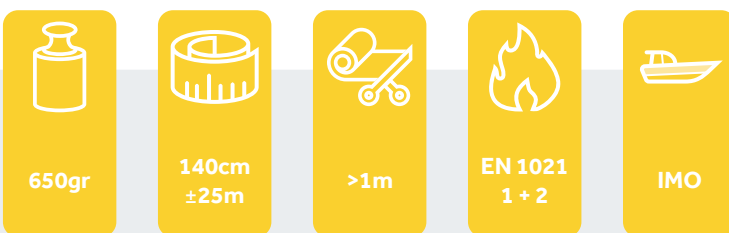

ATRIUM

NL

Atrium is een allround projectkunstleer met een groot, modern kleurenpalet. Dankzij de hoge technische eigenschappen is Atrium zeer veelzijdig. Enkele toepassingsmogelijkheden zijn: publieke ruimtes, maritieme toepassingen, medische omgevingen, outdoor, enzovoort. Het voldoet aan de brandnorm M2.

FR

Atrium est un similicuir de projet polyvalent avec une large gamme de couleurs modernes. Ses hautes performances techniques rendent Atrium très polyvalent. Parmi les possibilités d'application : espaces publics, secteur maritime, environnements médicaux, extérieur, etc. Il répond à la norme anti-feu M2.

- ☒ For intensive use
- ☒ Non-cytotoxic
- ☒ Easy to clean
- ☒ Fire-resistant